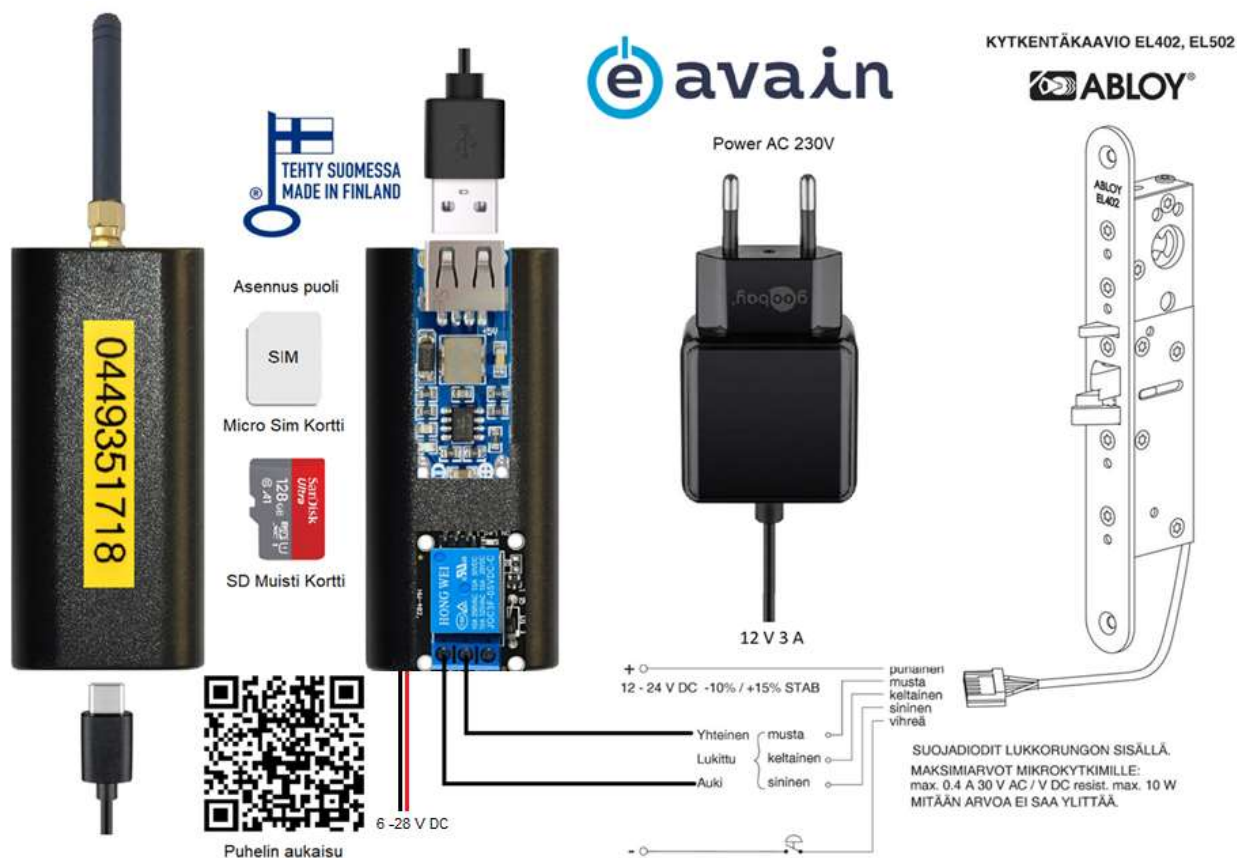

E-A2 GATE OPEN

Matkapuhelimen käyttö aukaisu -avaimena lisää asukkaiden porraskäytävän kulkemisen joustavuutta, avainturvallisuutta ja lisäksi mahdollistaa myös kulun seurannan tarvittaessa kiinteistössä. Turvallinen käyttö perustuu GSM-verkon numeron tunnistus tekniikkaan, mistä tunnistetaan oven avaajan puhelinnumero.

Kaikki oven käyttäjät jotka tietävät oven **puhelinnumeron** saavat soittamalla porraskäytävän ulko-oven auki josta jää aukaisijan puhelinnumero ja kulku-aika E-A2 GATE OPEN mini SD kortin LOG.TXT tiedostoon. Toimii kaikkien operaattoreiden puhelin liittymillä ja myös salaisen puhelinnumeron kanssa.

Tapahtumia mahtuu useita tuhansia SD kortin muistiin ja kulku tapahtumia voidaan tarkastella hyvin tarkasti tietyn päivän tai kellonajan mukaan. E-A2 yksikkö ei vaadi erikoisasennusta tai monimutkaisia johdotuksia, tarvitsee vain jännitteen ja aktivoitua SIM-kortin. Sopii erityisesti kerrostalojen, sähköisten ovien, porttien ja varastojen avaamiseen.

E-A2 KYTKENTÄ

E-A2 GATE CHECK turvallinen käyttö perustuu GSM-verkon numerontunnistus tekniikkaan mistä tunnistetaan oven avaajan **kulkuoikeuden** oikeuttava puhelinnumero.

E-A2 GATE OPEN kaikki oven käyttäjät jotka tietävät oven **puhelinnumeron** saavat soittamalla porraskäytävän ulko-oven auki josta jää aukaisijan puhelinnumero ja kulku-aika.